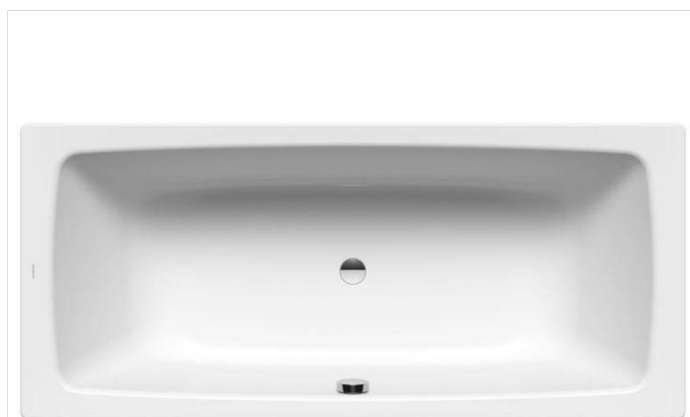

UMYVADLO 75 x 42 cm
VAL I LAUFEN

UMÝVÁTKO NA WC 34 X 22 mm
VAL I LAUFEN

ZÁVĚSNÉ WC
LAUFEN PRO RIMLESS PACK I LAUFEN

MODULOVÉ TLAČÍTKO BÍLÉ
PLANUS I TECE

SPRCHOVÁ VANIČKA
FLEXIA I POLYSAN

NÁSTĚNÁ VANOVÁ BATERIE
CLASS I TRES

UMYVADLOVÁ BATERIE STOJÁNKOVÁ
CLASS I TRES

VANA 175 x 75 cm
CAYONO DUO I KALDEWEI

OTOPNÝ ŽEBŘÍK
QUARO I ZEHNDER

SPRCHOVÁ ZÁSTĚNA
SANSWISS

SPRCHOVÁ BATERIE
CLASS I TRES

DLAŽBA 60 x 60 cm
PRISSMACER ANDROS WHITE